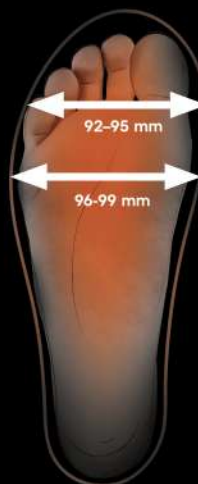

BENNON

← 4 WIDE →

ŠIROKÁ OBUV

Pohodlná obuv se širším stříhem pro osoby se širokým chodidlem nebo vyšším nártem. Zajišťuje více prostoru, předchází otlakům a zvyšuje pohodlí.

DEFINICE ŠÍŘKY OBUVI

Dva typy obuvi se liší primárně šířkou, tloušťkou podešve a dropem. Standard je klasická obuv se standardní šířkou a dropem pro běžné uživatele. 4Wide je rozšířená varianta standardu, která nabízí více místa pro širší chodidla při zachování dropu a výšky podrážky.

STANDARD

4WIDE

TRON S1PS ESD NM High

TRON S1PS ESD NM Low

TRON S1PS ESD NM Sandal

WIDEON S1PS ESD NM High

WIDEON S1PS ESD NM Low

WIDEON S1PS ESD NM Sandal