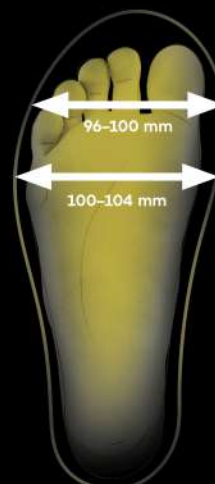

BENNON

← 4 WIDE →

ŠIROKÁ OBUV

Pohodlná obuv se širším stříhem pro osoby se širokým chodidlem nebo vyšším nártem. Zajišťuje více prostoru, předchází otlakům a zvyšuje pohodlí.

DEFINICE ŠÍŘKY OBUVI

Dva typy obuvi se liší primárně šířkou, tloušťkou podešve a dropem. Standard je klasická obuv se standardní šířkou a dropem pro běžné uživatele. 4Wide je rozšířená varianta standardu, která nabízí více místa pro širší chodidla při zachování dropu a výšky podrážky.

STANDARD

4WIDE

TRON S1PS ESD NM High

TRON S1PS ESD NM Low

TRON S1PS ESD NM Sandal

WIDEON S1PS ESD NM High

WIDEON S1PS ESD NM Low

WIDEON S1PS ESD NM Sandal